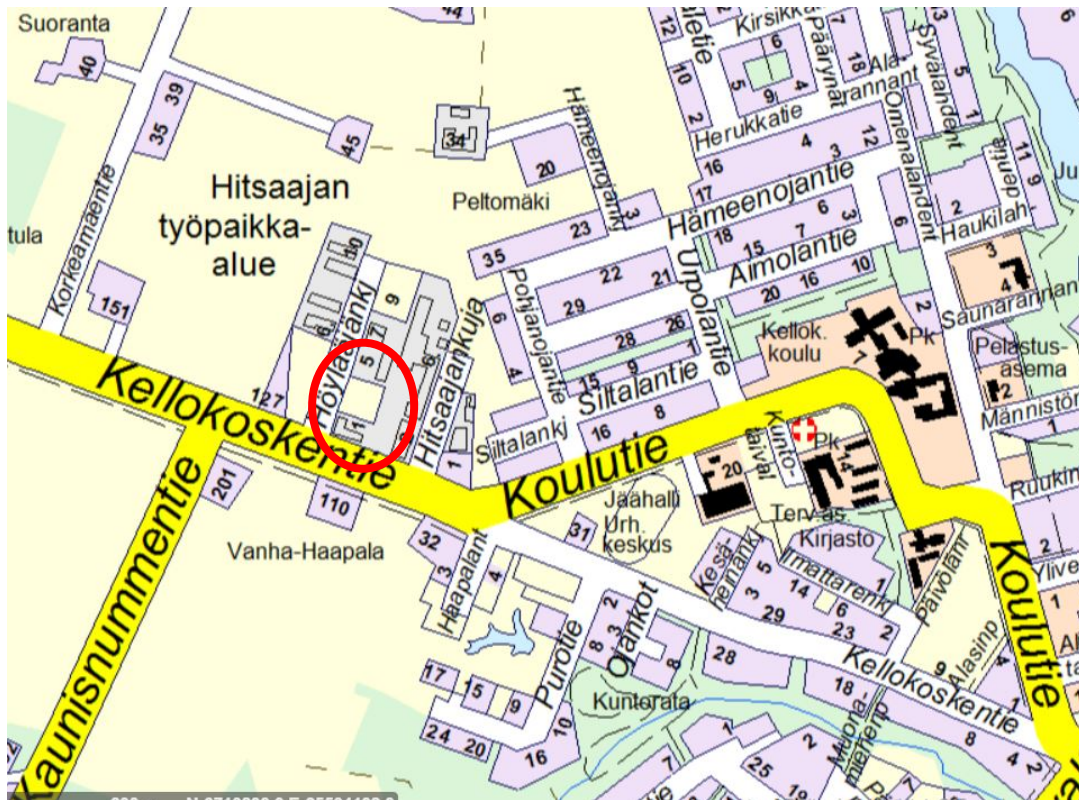

HÖYLÄJÄNKUJA 1

LIITE

Kuva: sijaintikartta

Kuva: Ote ajantasa-asemakaavasta, hakemuksen mukainen kiinteistö rajattu.

Kuva: Kellokosken osayleiskaava, hakemuksen mukainen kiinteistö rajattu.

Kuva: Alustava Tuusulan yleiskaava 2040 ehdotus, hakemuksen mukainen kiinteistö ympäröity.